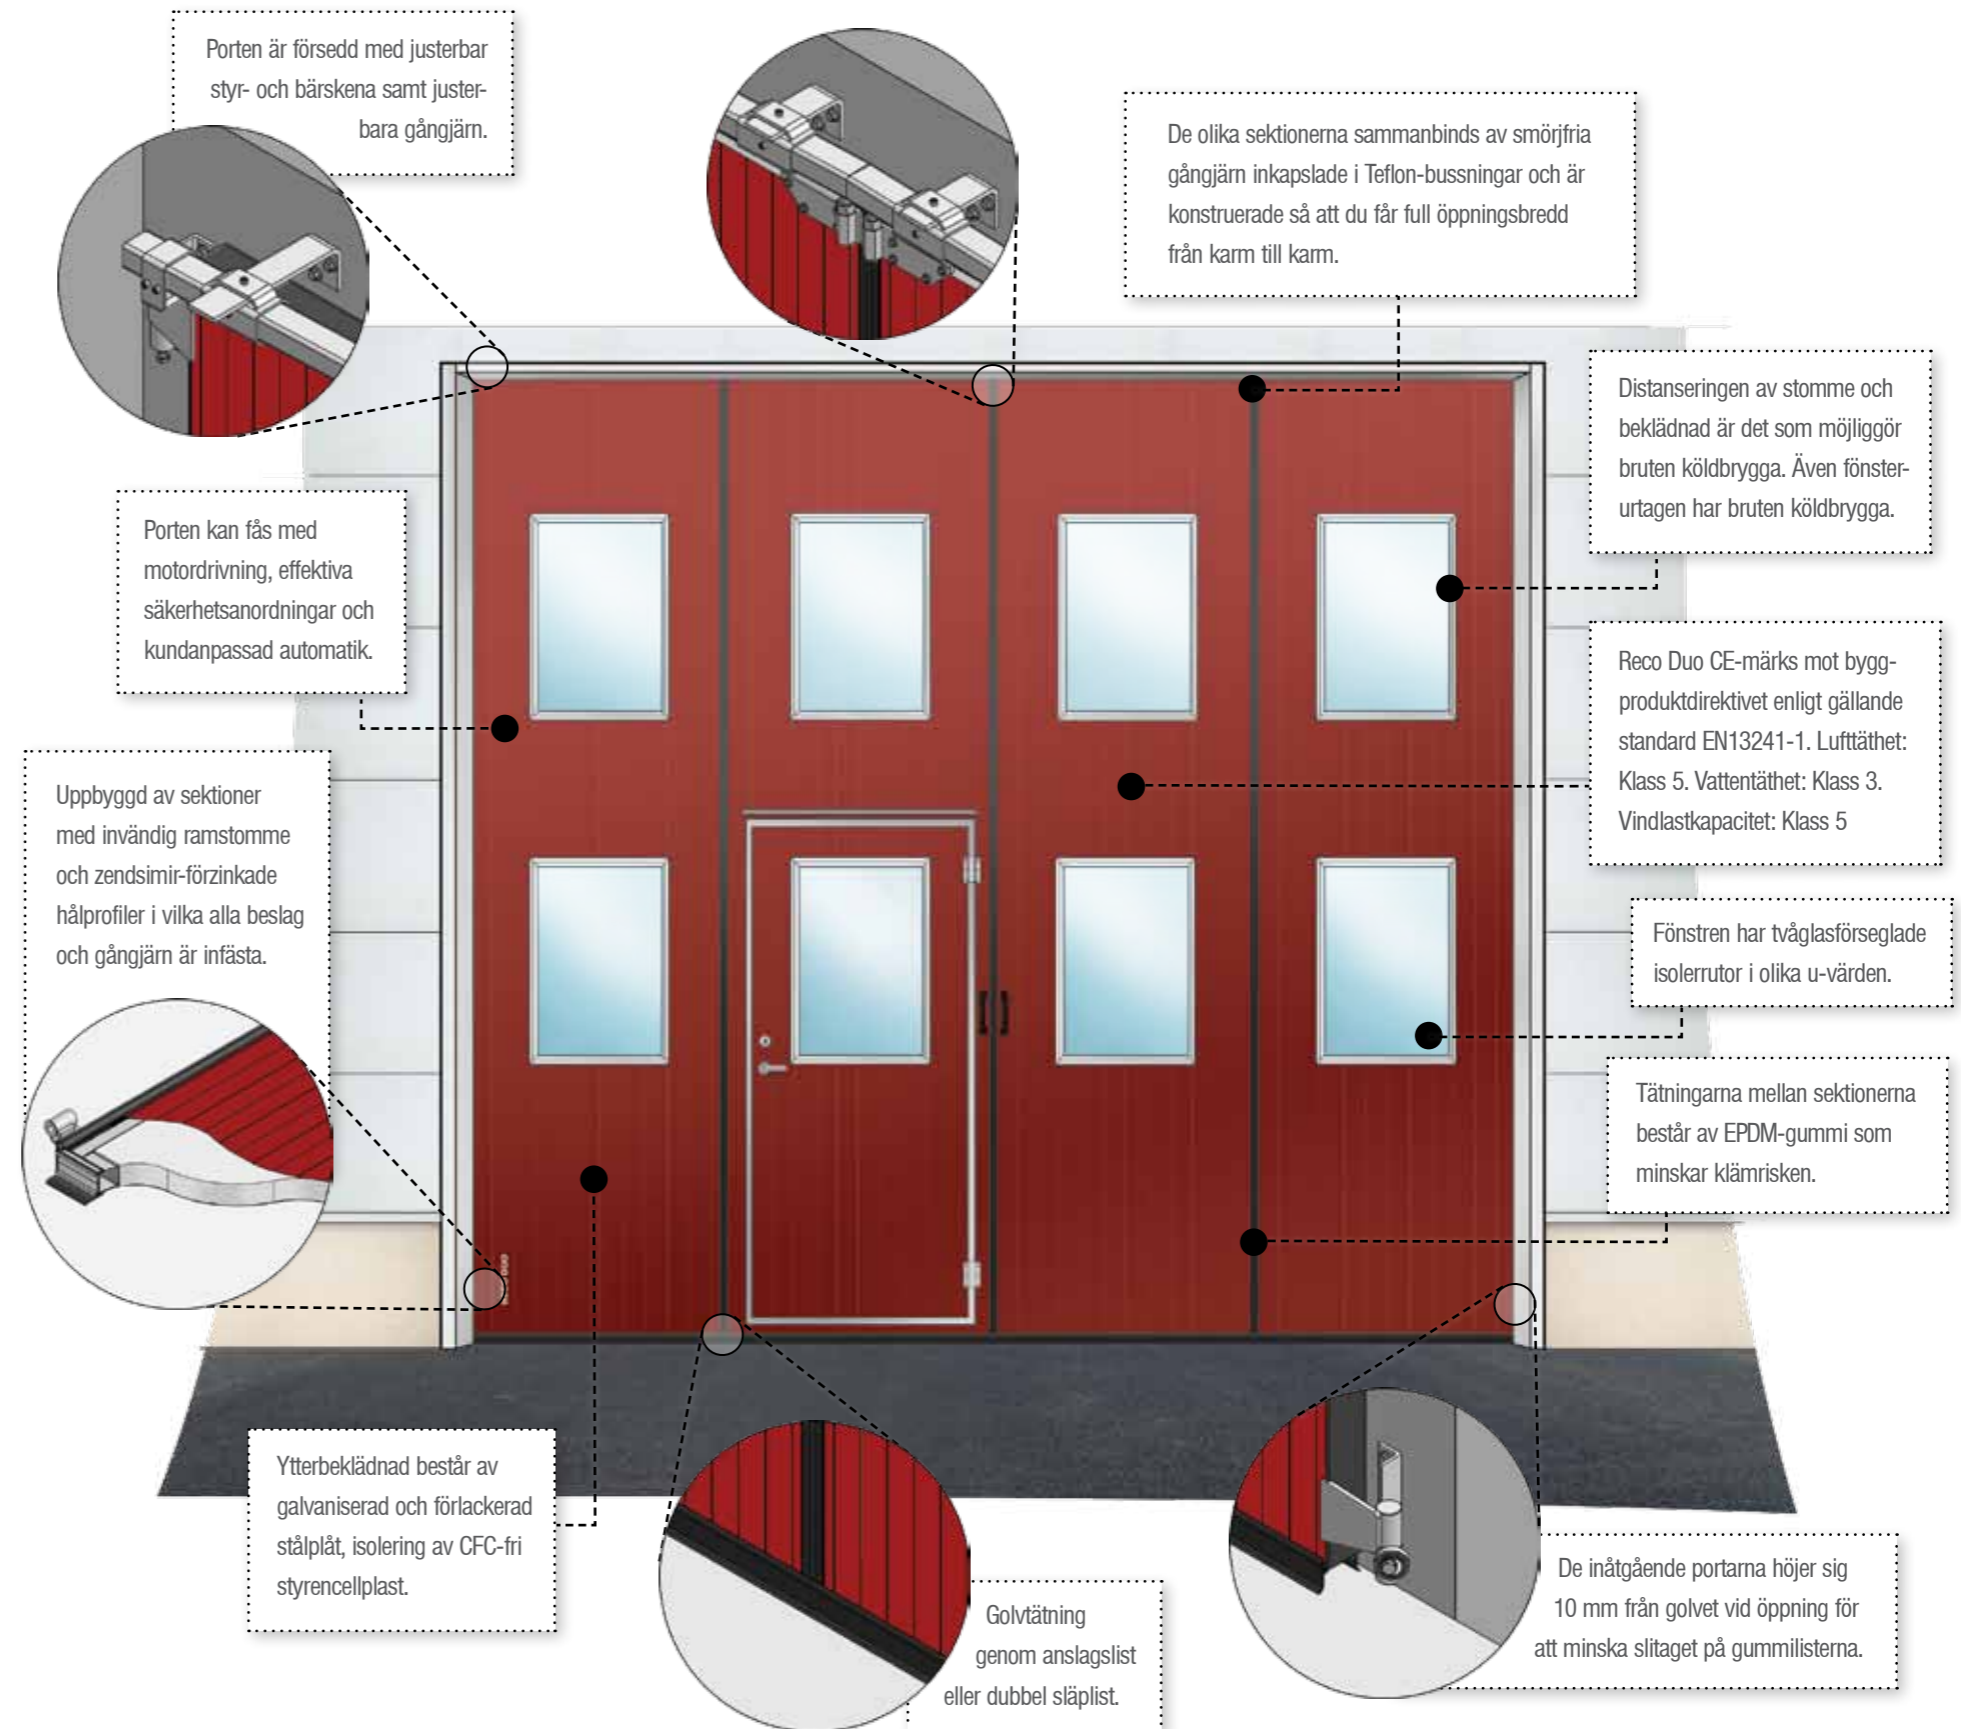

Reco Duo - en mix av den rambyggda och den sandwichbyggda vikporten

Reco Duo vikport är konstruerad och utvecklad som en sandwichkonstruktion med inbyggd ram för styrka och hållfasthet. Denna konstruktion borgar för ett ekonomiskt mycket fördelaktigt och miljömässigt alternativ med låga underhållskostnader och stora variationsmöjligheter i utseende och funktion. Nedan nämner vi några av de fördelar som gör Reco Duo vikport så speciell:

- Energisnål och miljövänlig
- Bruten köldbrygga
- Stabil och stark
- Möjlighet till spännande fönster- och dörrkombinationer
- Attraktiv och flexibel design
- Lättmonterad
- Högisolerad
- Ett flertal standardkulörer
- Minimala underhållsbehov
- Lång livslängd
- Smidig att manövrera tack vare lyftande gångjärn
- Skräddarsydd bredd och höjd

Snabbkurs om vikporten där du inte behöver välja