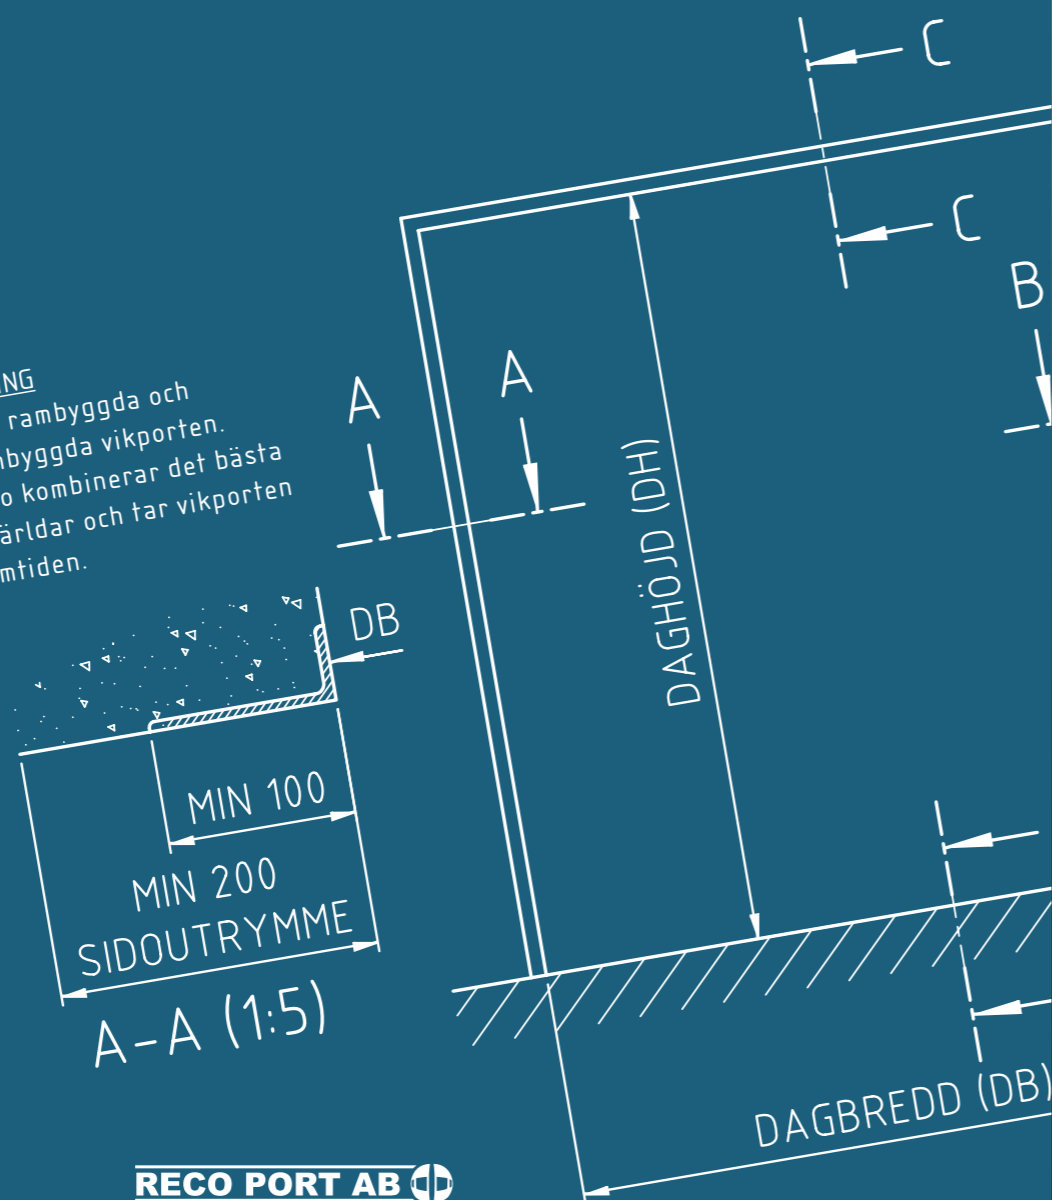

Låt oss presentera den
nya generationens vikport

ANMÄRKNING
Glöm den rambyggda och
sandwichbyggda vikporten.
Reco Duo kombinerar det bästa
av två världar och tar vikporten
in i framtiden.

Reco Duo - vikporten nu och i framtiden

Detta dilemma bestämde vi oss på Reco Port för att lösa. Du som behöver en ny vikport ska inte behöva fundera på vilken konstruktion som är mest lämplig. Vi tog allt det kunnande vi samlat på oss under våra många år i branschen och utvecklade Reco Duo - vikporten som kort och gott kombinerar det bästa av två världar. Stark, snygg och högisolerad - ingenting behöver du längre avstå ifrån.

Bläddra vidare i broschyren och läs mer om varför Reco Duo är vikporten nu och i framtiden.

Reco Duo - en mix av den rambyggda och den sandwichbyggda vikporten

Reco Duo vikport är konstruerad och utvecklad som en sandwichkonstruktion med inbyggd ram för styrka och hållfasthet. Denna konstruktion borgar för ett ekonomiskt mycket fördelaktigt och miljömässigt alternativ med låga underhållskostnader och stora variationsmöjligheter i utseende och funktion. Nedan nämner vi några av de fördelar som gör Reco Duo vikport så speciell: